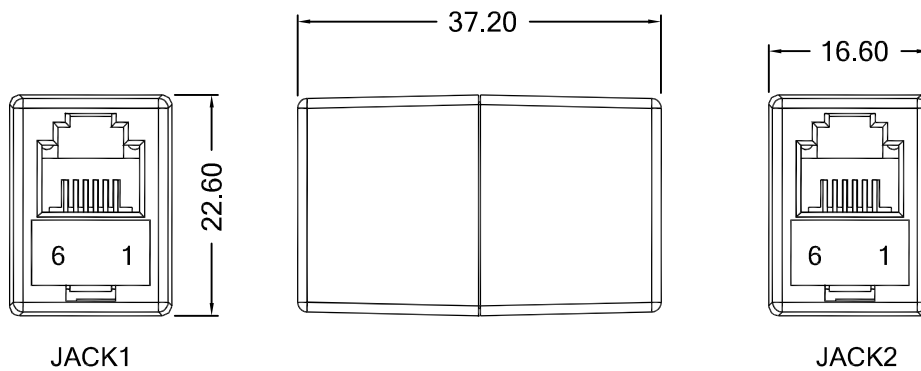

Series: CP

MATERIAL & FINISH

Housing: ABS UL94V-2, ivory or black

Contact: Phosphor bronze

Plating: Gold plated over nickel.

ORDERING INFORMATION

CP 4 **a** - 040 - 001 - **b**

Gold Plating
0 - gold flash

Shield/Color
0 - unshielded, ivory
1 - unshielded, black

Wire Diagram

巨亮企業有限公司
CHU LIANG ENTERPRISE CO.,LTD.

TEL:886-2-22023997 FAX:886-2-22023867

E-mail: web@plug.com.tw
peter@plug.com.tw

Web: <http://www.plug.com.tw>