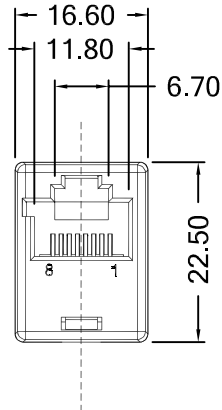

Series: CP

MATERIAL & FINISH

Housing: ABS UL94V-2, ivory
Contact: 0.46 mm diameter phosphor bronze,
Plating: Gold plated over nickel.

ORDERING INFORMATION

CP **a** 0 - 040 - 001 - **b**

Position
1 - 8P8C

Gold Plating
0 - GF μ "
5 - 50 μ "

WIRE DIAGRAM

JACK 8P8C JACK 8P8C

1	Blue	1
2	Orange	2
3	Black	3
4	Red	4
5	Green	5
6	Yellow	6
7	Brown	7
8	Gray	8

巨亮企業有限公司
CHU LIANG ENTERPRISE CO.,LTD.
TEL:886-2-22023997 FAX:886-2-22023867

E-mail: web@plug.com.tw
peter@plug.com.tw
Web: http://www.plug.com.tw