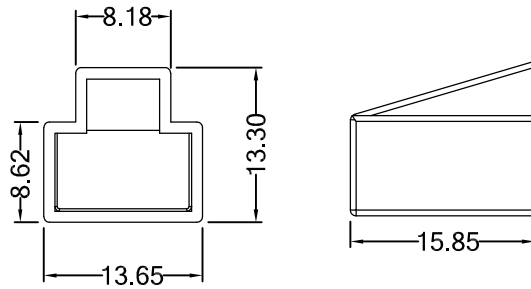

Part Number: SR21  
Dust Cover For RJ45 Plug

MATERIAL: PE

ORDERING INFORMATION :

SR21 -   
├ Color  
├ WH - white  
└ BK - black

UNIT: m / m  
TOL.: +/- 0.10

巨亮企業有限公司  
CHU LIANG ENTERPRISE CO.,LTD.  
TEL:886-2-22023997 FAX:886-2-22023867 Web: <http://www.plug.com.tw>