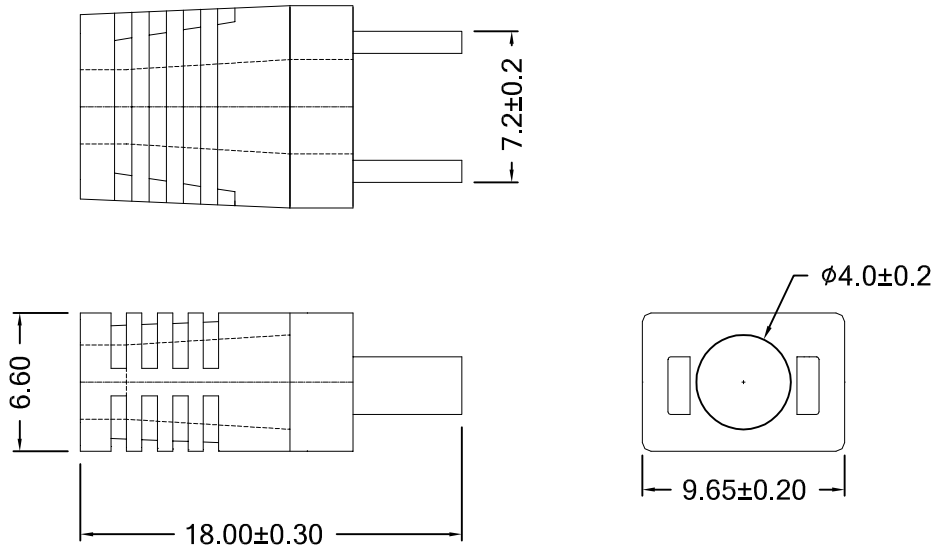

Part Number: SR11

**MATERIAL & FINISH**

Material: PP, standard: black

**ORDERING INFORMATION**

SR 11 - 4.0 - a

- Color
- BL - blue
- BK - black
- YW - yellow

巨亮企業有限公司  
CHU LIANG ENTERPRISE CO.,LTD.

TEL:886-2-22023997 FAX:886-2-22023867