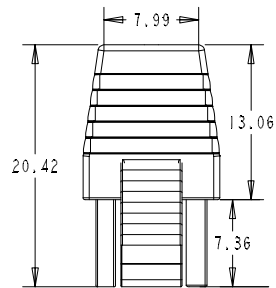

Part Number: SR10

MATERIAL & FINISH

Material: PVC

ORDERING INFORMATION

SR10 - -
Diameter
(5.0, 5.5, 6.0, 6.5)

Color

BK: black	WH: white	GY: grey
BL: blue	RD: red	YW: yellow
BG: beige	OR: orange	PU: purple

巨亮企業有限公司
CHU LIANG ENTERPRISE CO.,LTD.
TEL: 886-2-22023997 FAX: 886-2-22023867