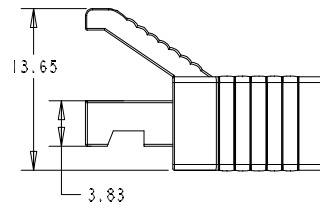

Part Number: SR10

MATERIAL & FINISH

Material: PVC

ORDERING INFORMATION

SR10 - -
Diameter
(5.0, 5.5, 6.0, 6.5)

Color

BK: black	WH: white	GY: grey
BL: blue	RD: red	YW: yellow
BG: beige	OR: orange	PU: purple

巨亮企業有限公司
CHU LIANG ENTERPRISE CO.,LTD.
TEL: 886-2-22023997 FAX: 886-2-22023867