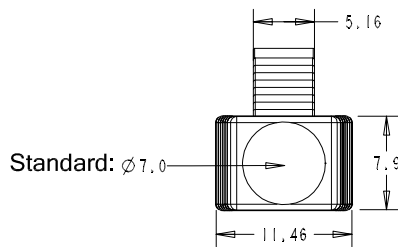

Part Number: SR10

MATERIAL & FINISH

Material: PVC

ORDERING INFORMATION

SR10 - -
Diameter
(5.0, 5.5, 6.0, 6.5)

Color

BK: black	WH: white	GY: grey
BL: blue	RD: red	YW: yellow
BG: beige	OR: orange	PU: purple

巨亮企業有限公司
CHU LIANG ENTERPRISE CO.,LTD.
TEL: 886-2-22023997 FAX: 886-2-22023867