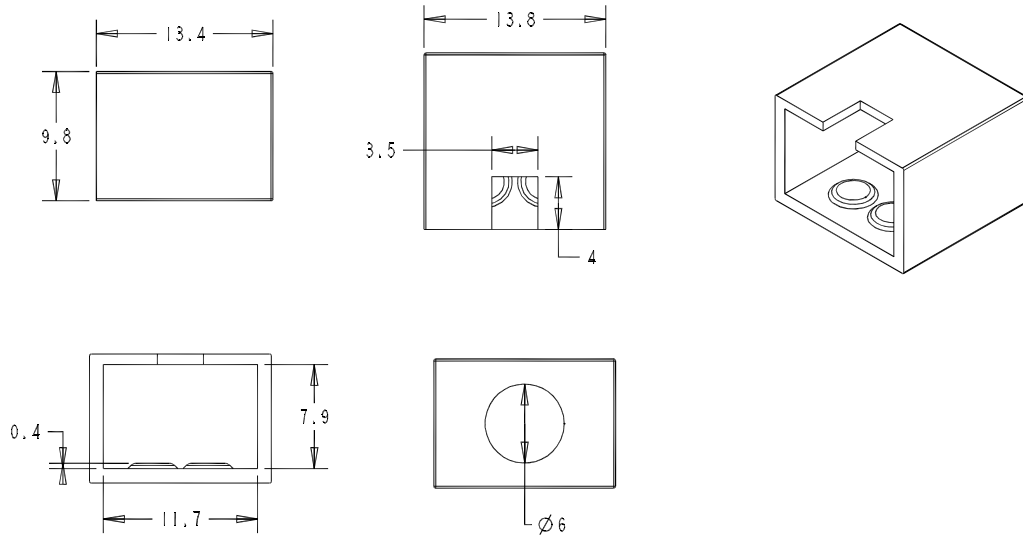

Part Number: SR01

MATERIAL & FINISH

Material: ABS, white

ORDERING INFORMATION

SR01 - WH

巨亮企業有限公司
CHU LIANG ENTERPRISE CO.,LTD.
TEL: 886-2-22023997 FAX: 886-2-22023867

E-mail: richard@plug.com.tw
peter@plug.com.tw
WEB: <http://www.plug.com.tw>